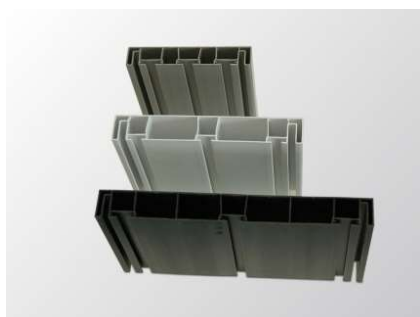

Profili in PVC "Sistema 4"

Modelli disponibili

"Sistema 4" Lunghezza 4000mm

	Descrizione	Colore	Costo/m.	Costo/Barra
	BARRE SISTEMA 4- 90mm	BIANCO	€/m 7,50	€ 30,00
	BARRE SISTEMA 4- 90mm	NERO	€/m 7,50	€ 30,00
	BARRE SISTEMA 4- 130mm	BIANCO	€/m 10,20	€ 40,80
	BARRE SISTEMA 4- 130mm	NERO	€/m 10,20	€ 40,80
	BARRE SISTEMA 4- 180mm	BIANCO	€/m 14,62	€ 58,48
	BARRE SISTEMA 4- 180mm	NERO	€/m 14,62	€ 58,48
	ANGOLO 25x25x1,5mm PVC	BIANCO/NERO	€/m 2,82	€ 11,28
	ANGOLI CONGIUNZIONE 90mm	BIANCO	€/Cad. 1,44	
	ANGOLI CONGIUNZIONE 90mm	NERO	€/Cad. 1,44	
	ANGOLI CONGIUNZIONE 130mm	BIANCO	€/Cad. 1,71	
	ANGOLI CONGIUNZIONE 130mm	NERO	€/Cad. 1,71	
	ANGOLI CONGIUNZIONE 180mm	BIANCO	€/Cad. 1,92	
	ANGOLI CONGIUNZIONE 180mm	NERO	€/Cad. 1,92	
	CURVE CONGIUNZIONE 130mm	BIANCO	€/Cad. 2,31	
	CURVE CONGIUNZIONE 130mm	NERO	€/Cad. 2,31	
	FAZZOLETTO 130/180 D/S F.Z.		€/Cad. 3,24	
	VITE TESTA QUADRA 6M 15mm	Conf. 500 pz.	€/Cad. 0,19	
	DADO 6MA ESAGONALE		€/Cad. 0,09	
	SQUADRETTE A "L" 25x45 F.Z. P/PVC		€/Cad. 0,45	

Sede di Milano

Via Achille Grandi, 16 - 20017 Mazzo di Rho - MI
Tel. +39 02 50043678 - Fax +39 02 50043679
e-mail: milano@geplast.it

GEPLAST COMMUNICATION S.R.L.

Via F.lli Lumière, 2/B - 47122 Forlì - FC - Italy
Tel. +39 0543 473050 - Fax +39 0543 473089
e-mail: info@geplast.it
www.geplast.it

Sede di Treviso

Via dell'Artigianato, 24 - 31030 Dosson di Casier - TV
Tel. +39 0422 938455 - Fax +39 0422 461949
e-mail: treviso@geplast.it